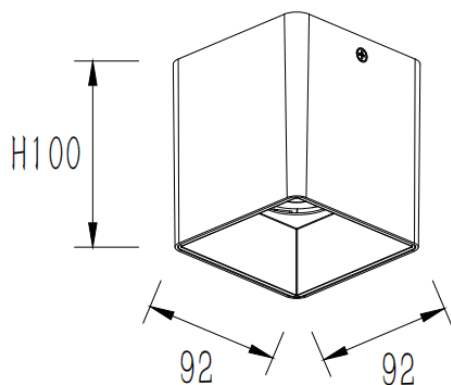

PILAR

Code article	86.OC01.2333.03
Type de produit	Extérieur
Catégorie	Spots encastrés en saillie
Famille	PILAR

Pictograms

Dimensions

Product dimensions (mm)	92x92x100 mm
--------------------------------	---------------------

Dessin technique

Produit

Puissance système (W)	25
Flux lumineux utile (lm)	2000
Efficacité lumineuse (lm/W)	80
Angle de faisceau	60
Durée de vie	50000h L80B10
IP	IP65
Équipement	DALI
Durée de vie utile (h)	30
Température de couleur (K)	3000
Uniformité chromatique (SDCM)	SDCM3
CRI	80